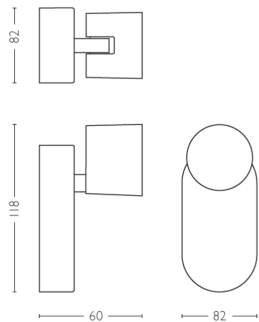

PHILIPS

Спот лампа за таван/стена Star

Лампи тип „Спот“ за таван или стена

2200 – 2700 К

Бяло

Осветление, подходящо за димиране; WarmGlow

Лесно инсталиране с ClickFix

56240/31/P0