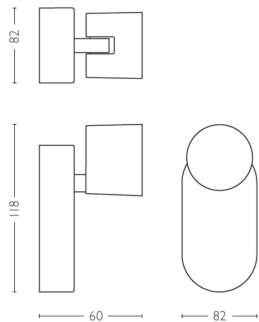

Колкото повече приглушавате, толкова по-топла е светлината

Променете атмосферата във вашата стая, за да отговаря на всичко което правите. С подходящите спот светлини WarmGlow на Philips можете да намалявате нивото на светлината - ярка светлина за работа до светлина за приветлив, уютен дом. Колкото повече затъмнявате, толкова по-топла става светлината.

Осветление за вашето удобство и спокойствие

- ClickFix лесен монтаж
- Получете висококачествена LED светлина, докато пестите от енергия
- Полезен живот на лампата до 30 години на употреба
- Моментална светлина при включване
- Висока светлинна емисия - 500 лумена
- Проектирани с мисъл за комфорта на очите ви
- Вградена LED светлина
- 5 години гаранция за спокойствие

Многофункционално осветление за всеки момент от деня

- Променете обстановката с едно завъртане на вашия димер

Изключителен дизайн за оптимален светлинен ефект

- Дълготраен, високо качество материал
- Насочваща се глава на спота за максимална гъвкавост
- Идеалният ъгъл на светлината за акцентно осветление