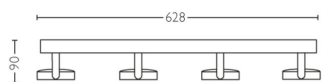

# PHILIPS

Спот лампа за таван/  
стена Clockwork 4x

Лампи тип „Спот“ за таван  
или стена

2200 – 2700 К

Бяло

Осветление, подходящо за  
диммиране; WarmGlow

Лесно инсталиране с ClickFix

53174/31/PO