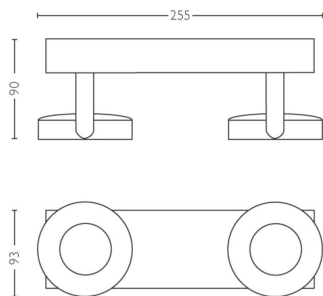

PHILIPS

Спот лампа за таван/
стена Clockwork 2x

Лампи тип „Спот“ за таван
или стена

2200 – 2700 К

Бяло

Осветление, подходящо за
димирание; WarmGlow

Лесно инсталиране с ClickFix

53172/31/P0