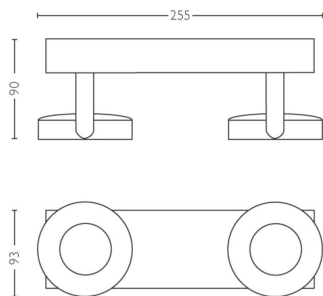

Колкото повече приглушавате, толкова по-топла е светлината

Променете атмосферата във вашата стая, за да отговаря на всичко което правите. С подходящите спот светлини WarmGlow на Philips можете да намалявате нивото на светлината – ярка светлина за работа до светлина за приветлив, уютен дом. Колкото повече затъмнявате, толкова по-топла става светлината.

Осветление за вашето удобство и спокойствие

- ClickFix лесен монтаж
- Получете висококачествена LED светлина, докато пестите от енергия
- Полезен живот на лампата до 30 години на употреба
- Моментална светлина при включване
- Висока светлинна емисия - 1000 лумена
- Проектирани с мисъл за комфорта на очите ви
- Вградена LED светлина
- 5 години гаранция за спокойствие

Многофункционално осветление за всеки момент от деня

- Променете обстановката с едно завъртане на вашия димер

Изключителен дизайн за оптимален светлинен ефект

- Дълготраен, високо качество материал
- Насочваща се глава на спота за максимална гъвкавост
- Идеалният ъгъл на светлината за акцентно осветление