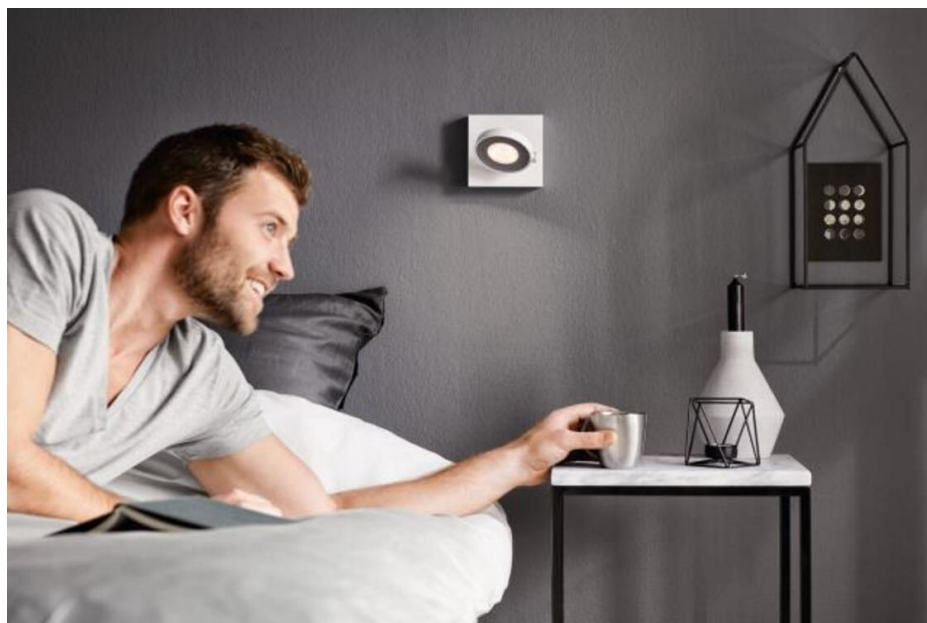

PHILIPS

Спот лампа за таван/
стена Clockwork

Лампи тип „Спот“ за таван
или стена

2200 – 2700 К

Бяло

Осветление, подходящо за
димирание; WarmGlow

Лесно инсталиране с ClickFix

53170/31/PO

Колкото повече приглушавате, толкова по-топла е светлината

Променете атмосферата във вашата стая, за да отговаря на всичко което правите. С подходящите спот светлини WarmGlow на Philips можете да намалявате нивото на светлината - ярка светлина за работа до светлина за приветлив, уютен дом. Колкото повече затъмнявате, толкова по-топла става светлината.

Осветление за вашето удобство и спокойствие

- ClickFix лесен монтаж
- Получете висококачествена LED светлина, докато пестите от енергия
- Ползеш живот на лампата до 30 години на употреба
- Моментална светлина при включване
- Висока светлинна емисия - 500 лумена
- Проектирани с мисъл за комфорта на очите ви
- Вградена LED светлина
- 5 години гаранция за спокойствие

Многофункционално осветление за всеки момент от деня

- Променете обстановката с едно завъртане на вашия димер

Изключителен дизайн за оптимален светлинен ефект

- Дълготраен, високо качество материал
- Насочваща се глава на спота за максимална гъвкавост
- Идеалният ъгъл на светлината за акцентно осветление