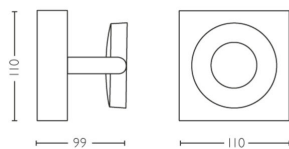

PHILIPS

Спот лампа за таван/
стена Clockwork

Лампи тип „Спот“ за таван
или стена

2200 – 2700 К

Бяло

Осветление, подходящо за
димирание; WarmGlow

Лесно инсталиране с ClickFix

53170/31/PO