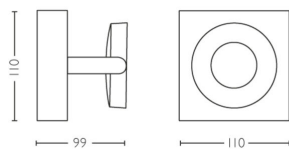

# PHILIPS

Спот лампа за таван/  
стена Clockwork

Лампи тип „Спот“ за таван  
или стена

2200 – 2700 К

Бяло

Осветление, подходящо за  
димирание; WarmGlow

Лесно инсталиране с ClickFix

53170/31/PO