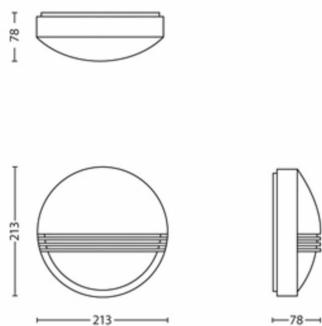

Проектиран за градината ви

- IP44 – Защита от атмосферни въздействия