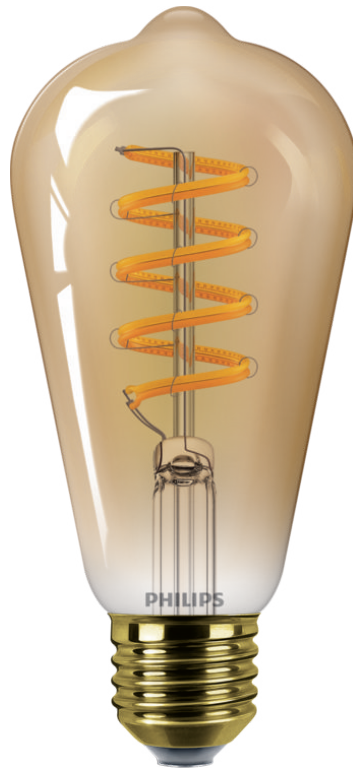

PHILIPS

Filamentlamp amber
50W ST64 E27

Led

2200-2700 K

640 lm

15.000 uur

Dimmen

8720169323452

- Ziet er goed uit, aan én uit

Kenmerken

Ziet er goed uit, aan én uit

"Deze prachtige lamp met zichtbaar filament geeft stijl en nostalgie aan iedere kamer. Altijd mooi om te zien, aan én uit. "

Specificaties

Lampkenmerken

- Beoogd gebruik: Binnen
- Lampvorm: Niet-richtbare lamp
- Fitting: E27
- Lampafwerking: Amber
- Dimbaar: Alleen met specifieke dimmers
- Lampmateriaal: Glas

Lampafmeting

- Hoogte: 14 cm
- Breedte: 6,4 cm