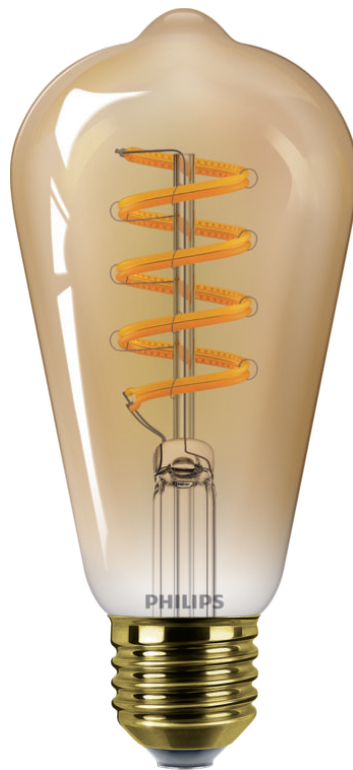

PHILIPS

Filamentlamp amber
50W ST64 E27

Led

2200-2700 K

640 lm

15.000 uur

Dimmen

8720169323452

- Ziet er goed uit, aan én uit

Kenmerken

Ziet er goed uit, aan én uit

"Deze prachtige lamp met zichtbaar filament geeft stijlen nostalgie aan iedere kamer. Altijd mooi om te zien, aan én uit. "

Specificaties

Lampkenmerken

- Beoogd gebruik: Binnen
- Lampvorm: Niet-richtbare lamp
- Fitting: E27
- Lampafwerking: Amber
- Dimbaar: Alleen met specifieke dimmers
- Lampmateriaal: Glas

Lampafmeting

- Hoogte: 14 cm
- Breedte: 6,4 cm