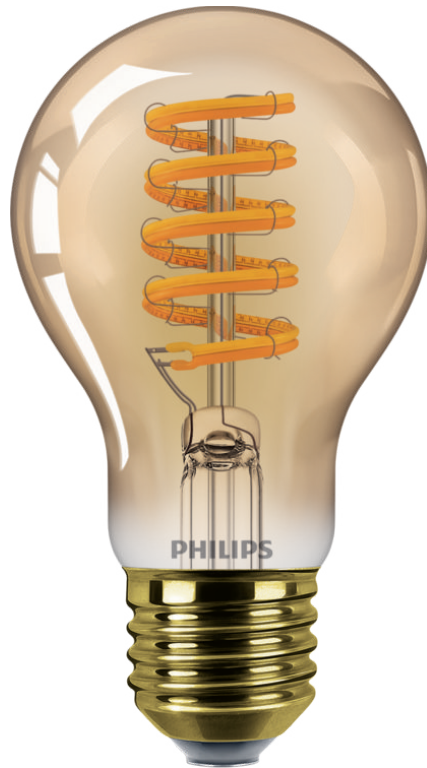

PHILIPS

Filamentlamp amber
50 W A60 E27

Led

2200-2700 K

640 lm

15.000 uur

Dimmen

8720169323438

- Ziet er goed uit, aan én uit

Kenmerken

Ziet er goed uit, aan én uit

"Deze prachtige lamp met zichtbaar filament geeft stijl en nostalgie aan iedere kamer. Altijd mooi om te zien, aan én uit. "

Specificaties

Lampkenmerken

- Beoogd gebruik: Binnen
- Lampvorm: Niet-richtbare lamp
- Fitting: E27
- Lampafwerking: Amber
- Dimbaar: Alleen met specifieke dimmers
- Lampmateriaal: Glas

Lampafmeting

- Hoogte: 10,8 cm
- Breedte: 6 cm