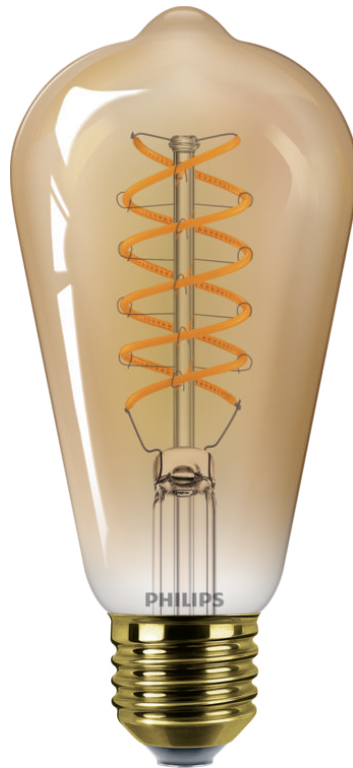

# PHILIPS

Filamentlamp amber  
50W ST64 E27

Led

2700 K

640,320,60 lm

15.000 uur

8720169323391

## Ontworpen om gezien te worden, prachtige decoratieve lamp met meerdere helderheidsniveaus

De nieuwe Deco-collectie transformeert je woning met perfect warm licht en meerdere helderheidsniveaus, precies afgestemd op jouw gewenste toepassing