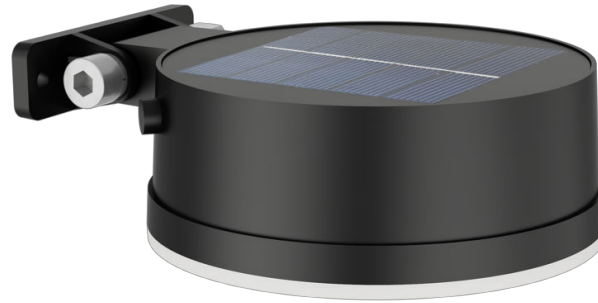

# PHILIPS

Vynce wandlamp  
1,5W

Armaturen voor  
buitenverlichting

2700 K

Zwart

Sensor; zonne-energie;  
waterbestendig

8720169265622

## Geniet op een duurzame manier van een prachtig verlichte tuin

De Philips Vynce wandlamp is een betrouwbare lamp op zonne-energie die langer meegaat, minder energie verbruikt en duurzaamheid ondersteunt.