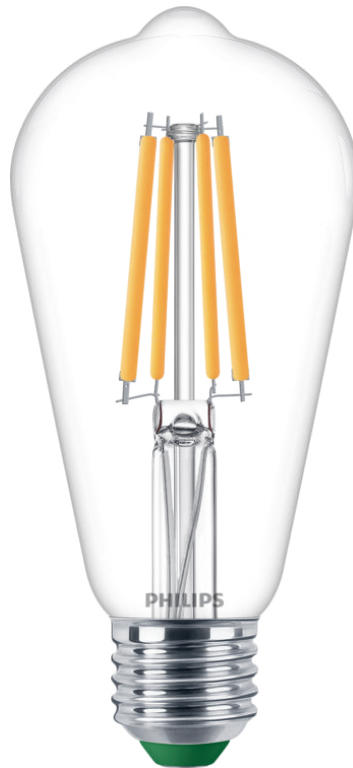

PHILIPS

Filamentlamp helder
60W ST64 E27

Ultra-efficiënt

2700 K

840 lm

50.000 uur

8720169202689

Heldere LED-verlichting met uitstekende lichtkwaliteit

Philips LED-lamp voor de verlichting van dagelijkse binnenactiviteiten. Je bespaart onmiddellijk energiekosten en hoeft de lamp minder vaak te vervangen, zonder dat dit ten koste gaat van de kwaliteit van jouw verlichting.

Lamp met lange levensduur - gaat tot 50 jaar mee

Met een levensduur van maximaal 50.000 uur heb je minder gedoe, omdat de lampen minder vaak hoeven te worden vervangen en geniet je meer dan 50 jaar van mooi licht.

Specificaties

Lampkenmerken

- Beoogd gebruik: Binnen
- Lampvorm: Niet-richtbare lamp
- Fitting: E27
- Type glas: Helder
- Lampafwerking: Helder
- Dimbaar: Nee
- Bulb Material: Glas

Lampafmeting

- Hoogte: 14 cm
- Breedte: 6,4 cm