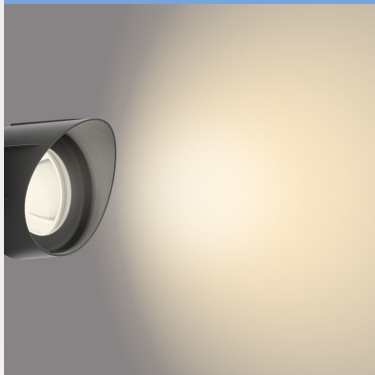

PHILIPS

Grondspots/Grondspots
met pen/Pen 3W

Armaturen voor
buitenverlichting

2700 K

Zwart

Laagspanning; waterbestendig

8719514477353

Tuinverlichting die je snel kunt aansluiten en waar je van kunt genieten

De Philips GardenLink familie met laagspanning biedt een serie buitenarmaturen die je eenvoudig en veilig zelf kunt installeren. Je kunt meerdere lampen aansluiten op één voedingsunit en de stekker daarvan in een standaard stopcontact stoppen. Voeg vervolgens eenvoudig extra lampen toe of verplaats ze als je dat wilt. De bedrading is eenvoudig en laagspanning betekent dat er geen gevaar is op verwondingen bij jezelf, je kinderen of je huisdieren.

Eenvoudig te installeren met Twist & Lock-connectors

Ontzettend eenvoudig te installeren en te verbinden met de Twist & Lock-connectors. Steek de stekker in het stopcontact en geniet!

Extra veiligheid met de lage spanning van 12 V