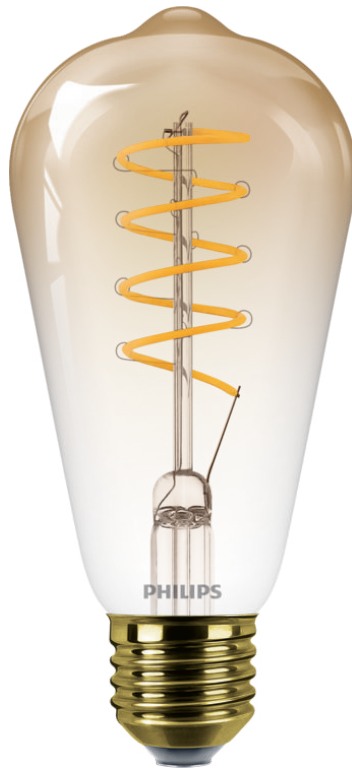

PHILIPS

Filamentlamp amber
gradient 25W ST19 E27

Led

1800K

250 lm

15.000 uur

Dimmen

8719514269590

Een unieke lamp

Philips LED-lampen geven een schitterend, warmwit licht, gaan uitzonderlijk lang mee en zorgen onmiddellijk voor een grote energiebesparing. De lamp heeft een pure en elegante vormgeving en is de perfecte vervanging voor matte traditionele lampen.

Ziet er goed uit, aan én uit

"Deze prachtige lamp met zichtbaar filament geeft stijl en nostalgie aan iedere kamer. Altijd mooi om te zien, aan én uit."

Specificaties

Lampkenmerken

- Beoogd gebruik: Binnen
- Lampvorm: Niet-richtbare lamp
- Fitting: E27
- Dimbaar: Ja
- Lampafwerking: Amber verloop
- Lampmateriaal: Glas

Lampafmeting

- Hoogte: 14 cm
- Breedte: 6,4 cm

Design en afwerking

- Materiaal: Glas

Duurzaamheid

- Aantal schakelcycli: 20.000
- Nominale levensduur: 15.000 hr

Milieu

- Disposal of the product: Zorg ervoor dat je de lokale wetgeving volgt aan het einde van de (economische) levensduur van het product en gooi het niet weg bij het normale huishoudafval. Door het product op de juiste manier af te voeren, voorkom je mogelijk negatieve gevolgen voor het milieu en de menselijke gezondheid.