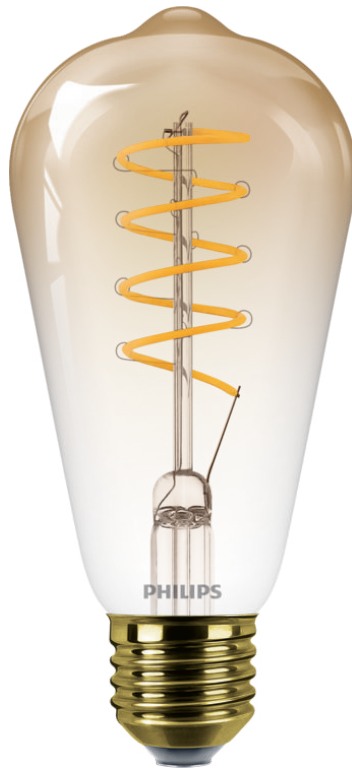

PHILIPS

Filamentlamp amber
gradient 25W ST19 E27

Led

1800K

250 lm

15.000 uur

Dimmen

8719514269590

Een unieke lamp

Philips LED-lampen geven een schitterend, warmwit licht, gaan uitzonderlijk lang mee en zorgen onmiddellijk voor een grote energiebesparing. De lamp heeft een pure en elegante vormgeving en is de perfecte vervanging voor matte traditionele lampen.

Ziet er goed uit, aan én uit

"Deze prachtige lamp met zichtbaar filament geeft stijlen nostalgie aan iedere kamer. Altijd mooi om te zien, aan én uit."

Specificaties

Lampkenmerken

- Beoogd gebruik: Binnen
- Lampvorm: Niet-richtbare lamp
- Fitting: E27
- Dimbaar: Ja
- Lampafwerking: Amber verloop
- Lampmateriaal: Glas

Lampafmeting

- Hoogte: 14 cm
- Breedte: 6,4 cm

Design en afwerking

- Materiaal: Glas

Duurzaamheid

- Aantal schakelcycli: 20.000
- Nominale levensduur: 15.000 hr

Milieu

- Disposal of the product: Zorg ervoor dat je de lokale wetgeving volgt aan het einde van de (economische) levensduur van het product en gooi het niet weg bij het normale huishoudafval. Door het product op de juiste manier af te voeren, voorkom je mogelijk negatieve gevolgen voor het milieu en de menselijke gezondheid.