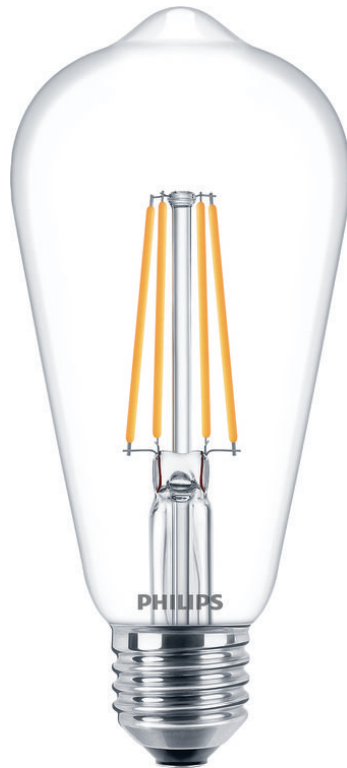

PHILIPS

Filamentlamp helder
60W ST64 E27

Led

2700 K

806 lm

15.000 uur

8718699763053

Warmwit licht zonder compromissen op lichtkwaliteit

- Dezelfde vorm en formaat als de standaardgloeilamp

Creëer het juiste licht voor uw woning

- Perfect voor algemene kamerverlichting

LED-lamp van hoge kwaliteit die tientallen jaren meegaat

- Ontworpen voor uw oogcomfort

Kenmerken

Vervangt standaardgloeilampen

Deze energiebesparende LED-lamp heeft een fraai ontwerp en een vertrouwde vorm. De lamp is de perfecte duurzame vervanging voor traditionele gloeilampen.

Perfect voor algemene verlichting

Specificaties

Lampkenmerken

- Beoogd gebruik: Binnen
- Lampvorm: Niet-richtbare lamp
- Fitting: E27
- Type glas: Helder
- Lampafwerking: Helder
- Dimbaar: Nee
- Lampmateriaal: Glas

Lampafmeting

- Hoogte: 14 cm
- Breedte: 6,4 cm