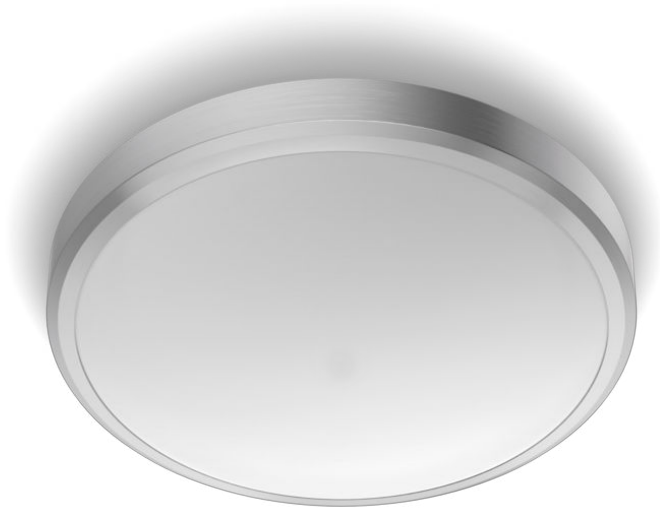

PHILIPS

Doris
plafondverlichting, 17 W

Plafondlampen

2700 K

Nikkel

Waterbestendig

8718699758929

Comfortabel LED-licht dat aangenaam is voor je ogen

Philips LED-verlichting geeft licht dat is ontworpen voor het comfort van je ogen.

Gemakkelijk te ervaren

- Eenvoudige installatie

Veiligheid

- Vochtbestendig

Eersteklas kwaliteit

- EyeComfort - licht dat prettig voor de ogen is
- Gemakkelijk te reinigen

Prestaties

- Lange levensduur tot wel 15.000 uur

Kenmerken

Eenvoudige installatie

Eenvoudig te installeren. Bevestig of hang de lamp aan de muur of het plafond, steek de stekker in het stopcontact en de lamp is klaar voor gebruik.

Lange levensduur tot wel 15.000 uur

Dankzij Philips LED-technologie gaat uw product tot wel 15.000 uur mee.

Specificaties

Lampkenmerken

- Beoogd gebruik: Binnen

Design en afwerking

- Kleur: Nikkel
- Materiaal: Metaal, Kunststof