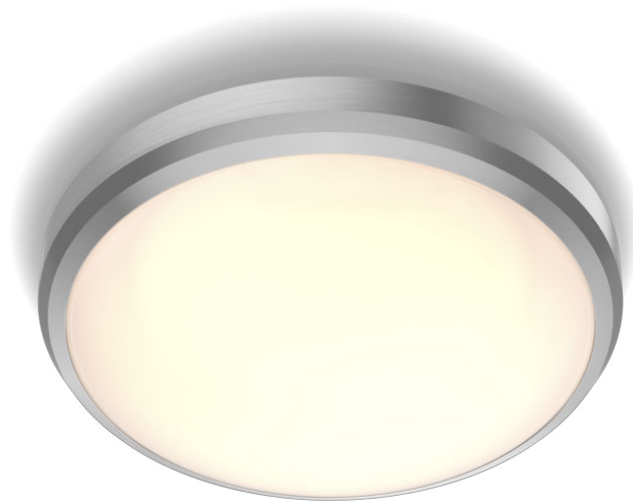

PHILIPS

Doris
plafondverlichting 6W

Plafondlampen

2700 K

Nikkel

Waterbestendig

8718699758820

Comfortabel LED-licht dat aangenaam is voor je ogen

Philips LED-verlichting geeft licht dat is ontworpen voor het comfort van je ogen.

Gemakkelijk te ervaren

- Eenvoudige installatie

Veiligheid

- Vochtbestendig

Eersteklas kwaliteit

- EyeComfort - licht dat prettig voor de ogen is
- Gemakkelijk te reinigen

Prestaties

- Lange levensduur tot wel 15.000 uur

Kenmerken

Eenvoudige installatie

Eenvoudig te installeren. Bevestig of hang de lamp aan de muur of het plafond, steek de stekker in het stopcontact en de lamp is klaar voor gebruik.

Lange levensduur tot wel 15.000 uur

Dankzij Philips LED-technologie gaat uw product tot wel 15.000 uur mee.

Specificaties

Lampkenmerken

- Beoogd gebruik: Binnen

Design en afwerking

- Kleur: Nikkel
- Materiaal: Metaal, Kunststof