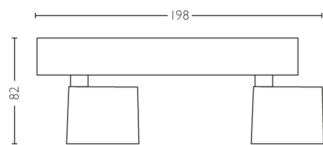

Hoe meer u dimt, hoe warmer het licht

Deze 2-lichts Philips Star opbouwspot heeft een robuuste metalen uitvoering in een fraaie witte kleur. De lichtbundels richt u makkelijk precies waar u ze nodig hebt. Met de WarmGlow LED-lampen kiest u de juiste sfeer die past bij wat u doet. Hoe meer u dimt, hoe warmer het licht en dat werkt met de meeste dimmers. De ingebouwde LED's verzekeren een lange levensduur. De spot installeert u eenvoudig aan de wand of het plafond met Click!Fix.