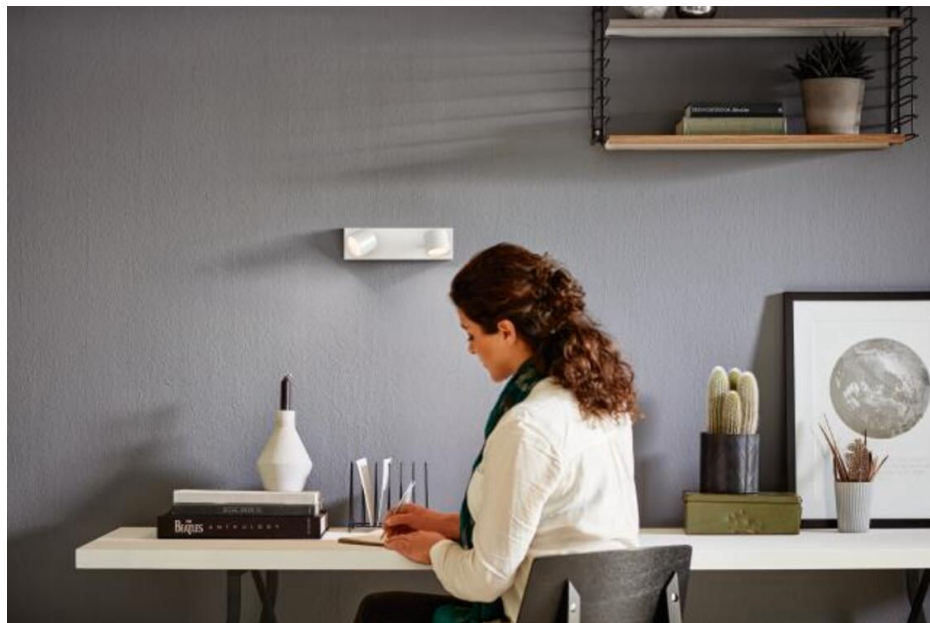

Hoe meer u dimt, hoe warmer het licht

Deze 2-lichts Philips Star opbouwspot heeft een robuuste metalen uitvoering in een fraaie witte kleur. De lichtbundels richt u makkelijk precies waar u ze nodig hebt. Met de WarmGlow LED-lampen kiest u de juiste sfeer die past bij wat u doet. Hoe meer u dimt, hoe warmer het licht en dat werkt met de meeste dimmers. De ingebouwde LED's verzekeren een lange levensduur. De spot installeert u eenvoudig aan de wand of het plafond met Click!Fix.

De draaibare spot is zo ontworpen dat u het licht op elke gewenste plek kunt richten.

Perfect voor accentverlichting

Deze LED-spot levert moderne verlichting met een vertrouwde lichtopbrengst onder een grote hoek (40 graden) en is geschikt voor zowel accentverlichting als algemene verlichting. Ideaal voor gebruik in keukens, woonkamers en eetkamers.