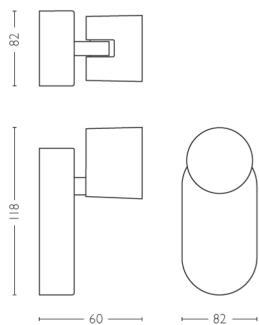

# PHILIPS

Star plafond-/  
wandspot

Plafond-/wandspots

2200-2700 K

Wit

Dimbaar; WarmGlow

Gemakkelijk te installeren met  
ClickFIX

56240/31/P0