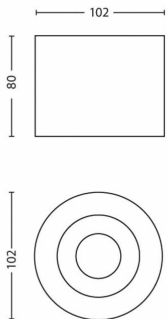

# PHILIPS

Phase plafond-/  
wandspot

Plafond-/wandspots

2700 K

Wit

Dimbaar

Hoogwaardige onderdelen

53300/31/16