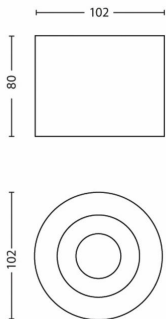

Vloeïend dimmen, van helder tot zacht licht

Soms voel je de behoefte om te sfeer aan te passen aan wat je doet. Met de Philips dimbare spots kan je gemakkelijk dimmen naar het juiste lichtniveau. Van functioneel helder voor alledaagse taken, naar een zachter licht voor ontspanning.

Gemakkelijke verlichting zonder zorgen

- Eenvoudige montage dankzij Click!FIX
- Bespaar energie met hoogwaardig LED-licht
- Lampen met een levensduur van tot wel 30 jaar
- Onmiddellijk helder licht na inschakelen
- Hoge lichtopbrengst: 500 lumen
- Ontworpen voor uw oogcomfort
- Geïntegreerde LED-lamp
- 5 jaar garantie voor zorgeloos gebruik

Veelzijdige verlichting voor elk moment van de dag

- Dimt vloeïend van 100 procent helder licht tot 10 procent zacht licht

Superieur ontwerp voor een optimaal lichteffect

- Duurzaam materiaal van hoge kwaliteit
- De perfecte lichtbundel voor accentverlichting
- Draaibare spot voor maximale flexibiliteit