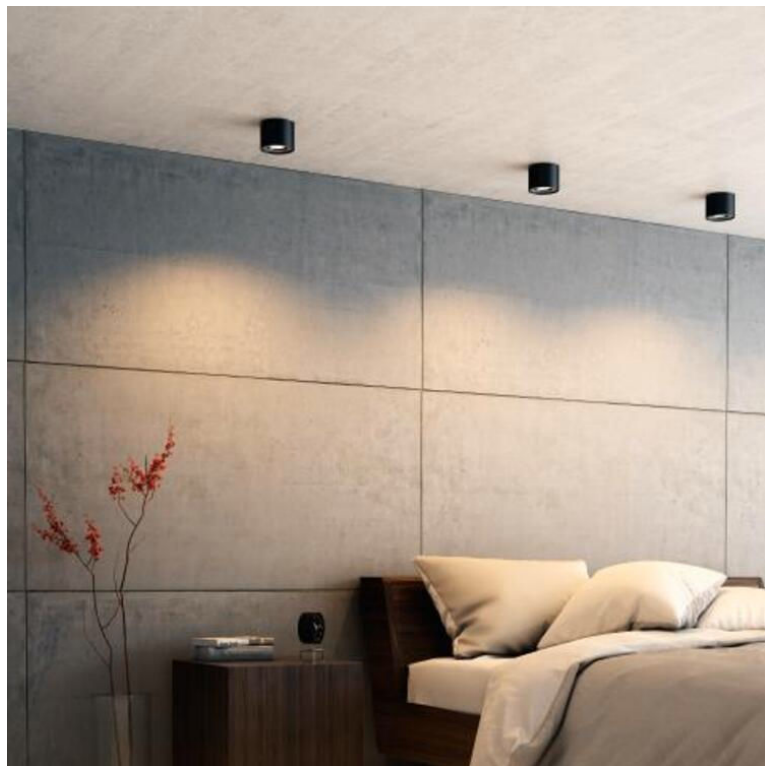

PHILIPS

Phase plafond-/
wandspot

Plafond-/wandspots

2700 K

Zwart

Dimbaar

Hoogwaardige onderdelen

53300/30/16

Vloeïend dimmen, van helder tot zacht licht

Soms voel je de behoefte om te sfeer aan te passen aan wat je doet. Met de Philips dimbare spots kan je gemakkelijk dimmen naar het juiste lichtniveau. Van functioneel helder voor alledaagse taken, naar een zachter licht voor ontspanning.

Gemakkelijke verlichting zonder zorgen

- Eenvoudige montage dankzij Click!FIX
- Bespaar energie met hoogwaardig LED-licht
- Lampen met een levensduur van tot wel 30 jaar
- Onmiddellijk helder licht na inschakelen
- Hoge lichtopbrengst: 500 lumen
- Ontworpen voor uw oogcomfort
- Geïntegreerde LED-lamp
- 5 jaar garantie voor zorgeloos gebruik

Veelzijdige verlichting voor elk moment van de dag

- Dimt vloeïend van 100 procent helder licht tot 10 procent zacht licht

Superieur ontwerp voor een optimaal lichteffect

- Duurzaam materiaal van hoge kwaliteit
- De perfecte lichtbundel voor accentverlichting
- Draaibare spot voor maximale flexibiliteit