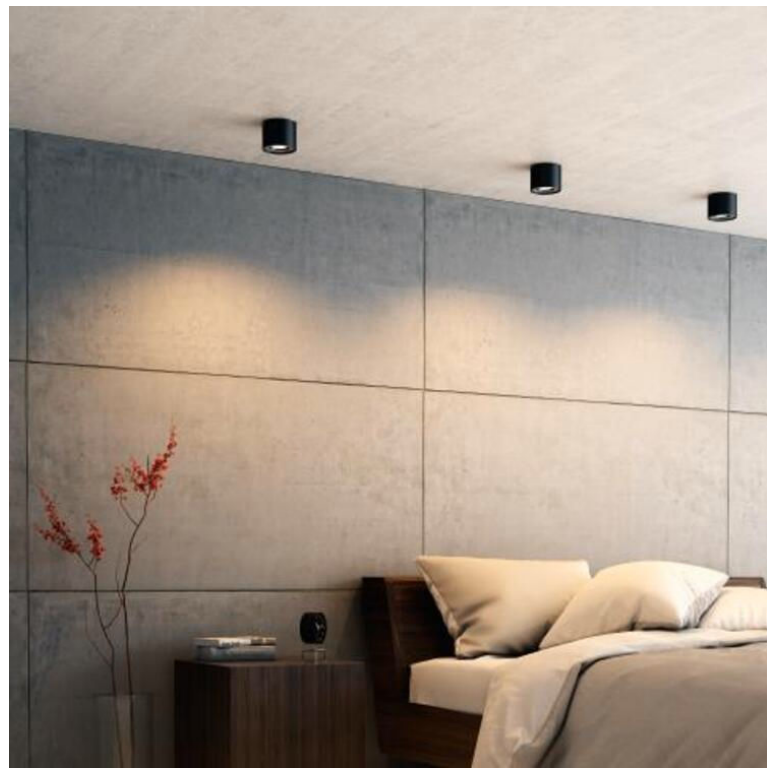

PHILIPS

Phase plafond-/
wandspot

Plafond-/wandspots

2700 K

Zwart

Dimbaar

Hoogwaardige onderdelen

53300/30/16

Vloeïend dimmen, van helder tot zacht licht

Soms voel je de behoefte om te sfeer aan te passen aan wat je doet. Met de Philips dimbare spots kan je gemakkelijk dimmen naar het juiste lichtniveau. Van functioneel helder voor alledaagse taken, naar een zachter licht voor ontspanning.

Gemakkelijke verlichting zonder zorgen

- Eenvoudige montage dankzij Click!FIX
- Bespaar energie met hoogwaardig LED-licht
- Lampen met een levensduur van tot wel 30 jaar
- Onmiddellijk helder licht na inschakelen
- Hoge lichtopbrengst: 500 lumen
- Ontworpen voor uw oogcomfort
- Geïntegreerde LED-lamp
- 5 jaar garantie voor zorgeloos gebruik

Veelzijdige verlichting voor elk moment van de dag

- Dimt vloeïend van 100 procent helder licht tot 10 procent zacht licht

Superieur ontwerp voor een optimaal lichteffect

- Duurzaam materiaal van hoge kwaliteit
- De perfecte lichtbundel voor accentverlichting
- Draaibare spot voor maximale flexibiliteit