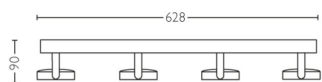

## Hoe meer u dimt, hoe warmer het licht

Deze Philips Clockwork metalen opbouwspot in een witte kleur heeft maar liefst 4 spots. Draai en kantel de spot en laat zo het licht schijnen waar u dat wilt. Ook kunt u de sfeer in elke ruimte aanpassen door het licht van de ingebouwde WarmGlow LED-lampen te dimmen. Hoe meer u dimt, hoe warmer het licht en hoe knusser de ruimte. Dat kan overigens met de meeste dimmers. Verder monteert u de lamp eenvoudig dankzij het Click!Fix systeem.