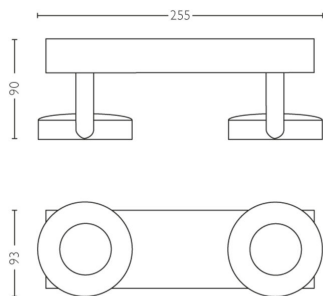

Hoe meer je dimt, hoe warmer het licht

Deze witte 2-lichts Philips Clockwork metalen opbouwspot heeft ingebouwde LED's. Doordat u de twee spots kunt draaien en kantelen, laat u het licht schijnen waar u wilt. En door het licht te dimmen, verandert u de sfeer. Hoe meer u dimt, hoe warmer het licht. Zo creëert u met de meeste dimmers een knusse ruimte waarin u tot rust komt. Zelfs al bij het monteren van de lamp, dankzij het Click!Fix systeem.

Gemakkelijke verlichting zonder zorgen

- Eenvoudige montage dankzij Click!FIX
- Bespaar energie met hoogwaardig LED-licht
- Lampen met een levensduur van tot wel 30 jaar
- Onmiddellijk helder licht na inschakelen
- Hoge lichtopbrengst: 1000 lumen
- Ontworpen voor uw oogcomfort
- Geïntegreerde LED-lamp
- 5 jaar garantie voor zorgeloos gebruik

Veelzijdige verlichting voor elk moment van de dag

- Verander de sfeer met een draai aan de dimmer

Superieur ontwerp voor een optimaal lichteffect

- Duurzaam materiaal van hoge kwaliteit
- Draaibare spot voor maximale flexibiliteit
- De perfecte lichtbundel voor accentverlichting