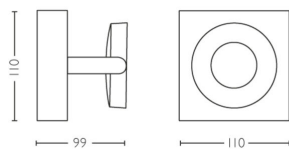

Hoe meer je dimt, hoe warmer het licht

Met deze witte Philips Clockwork metalen opbouwspot met ingebouwde LED verandert u de sfeer door het licht te dimmen van helder naar warm. Hoe meer u dimt, hoe warmer het licht en hoe knusser de ruimte. Dimmen kan met de meeste dimmers. Kantel en draai de spot en schijn zo het licht daar waar u het nodig hebt. Click!Fix zorgt ervoor dat u de lamp eenvoudig zelf monteert.