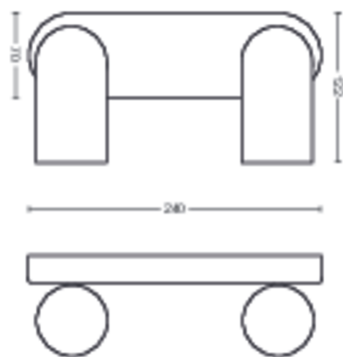

PHILIPS

Pongee plafond-/
wandspot, 2x

Plafond-/wandspots

Geen lamp

Zwart

50582/30/PN