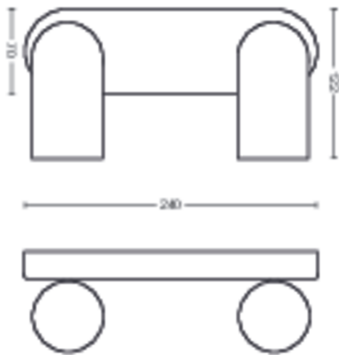

PHILIPS

Pongee plafond-/
wandspot, 2x

Plafond-/wandspots

Geen lamp

Zwart

50582/30/PN