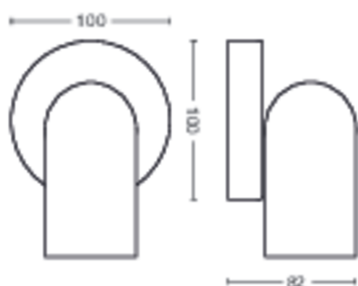

PHILIPS

Pongee plafond-/
wandspot

Plafond-/wandspots

Geen lamp

Wit

50581/31/PN