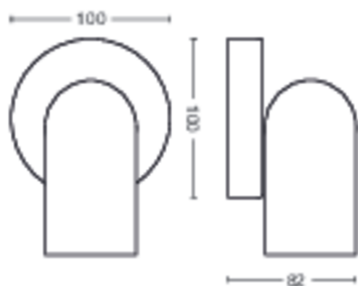

PHILIPS

Pongee plafond-/
wandspot

Plafond-/wandspots

Geen lamp

Zwart

50581/30/PN