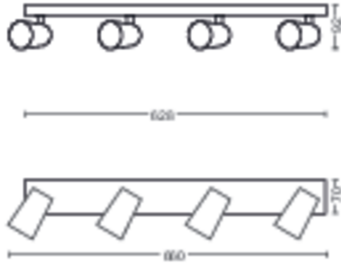

PHILIPS

Paisley plafond-/
wandspot, 4x

Plafond-/wandspots

Geen lamp

Wit

50574/31/PN