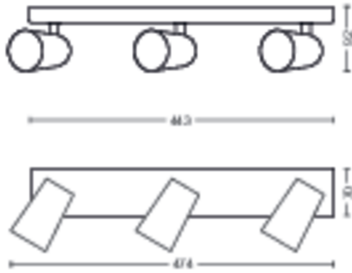

PHILIPS

Paisley plafond-/
wandspot, 3x

Plafond-/wandspots

Geen lamp

Aluminium

50573/48/PN