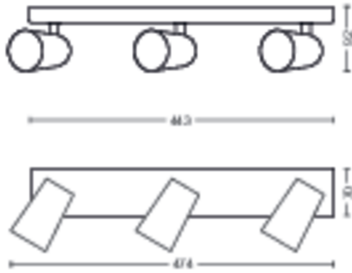

PHILIPS

Paisley plafond-/
wandspot, 3x

Plafond-/wandspots

Geen lamp

Wit

50573/31/PN