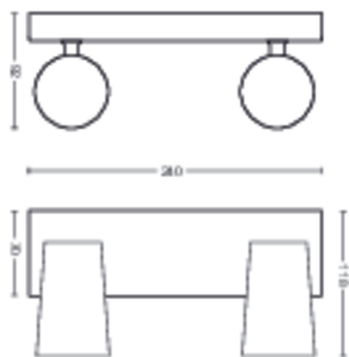

PHILIPS

Paisley plafond-/
wandspot, 2x

Plafond-/wandspots

Geen lamp

Aluminium

50572/48/PN