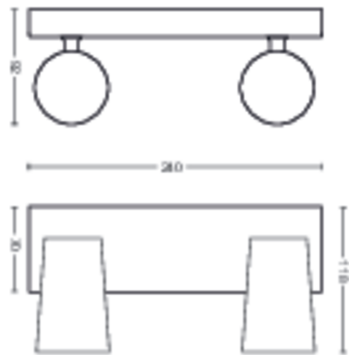

PHILIPS

Paisley plafond-/
wandspot, 2x

Plafond-/wandspots

Geen lamp

Wit

50572/31/PN