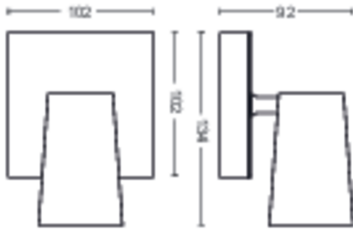

PHILIPS

Paisley plafond-/
wandspot

Plafond-/wandspots

Geen lamp

Aluminium

50571/48/PN