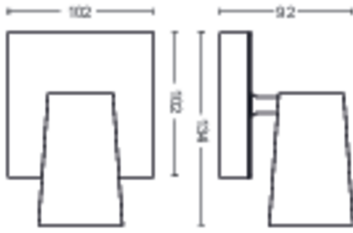

PHILIPS

Paisley plafond-/
wandspot

Plafond-/wandspots

Geen lamp

Wit

50571/31/PN