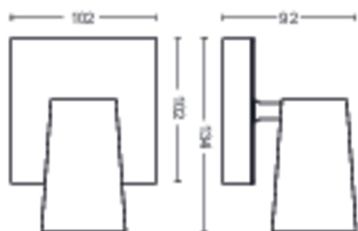

PHILIPS

Paisley plafond-/
wandspot

Plafond-/wandspots

Geen lamp

Wit

50571/31/PN