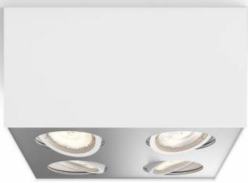

PHILIPS

Box plafond-/
wandspot, 4x

Plafond-/wandspots

2200-2700 K

Wit

Dimbaar; WarmGlow

Hoogwaardige onderdelen

50494/31/P0

Hoe meer je dimt, hoe warmer het licht

De witte kubusvormige Philips Box opbouwspot heeft 4 draaibare spots zodat u het licht gemakkelijk richt waar u het nodig heeft. Dankzij de ingebouwde WarmGlow LED-lampen past u de sfeer eenvoudig aan: hoe meer u die dimt, hoe warmer het licht. De opbouwspot werkt met de meeste dimmers. De metalen behuizing garandeert jarenlang zorgeloze verlichting.

Deze LED-spot levert moderne verlichting met een vertrouwde lichtopbrengst onder een grote hoek (40 graden) en is geschikt voor zowel accentverlichting als algemene verlichting. Ideaal voor gebruik in keukens, woonkamers en eetkamers.

Eenvoudig te richten spot

De draaibare spot is zo ontworpen dat u het licht op elke gewenste plek kunt richten.

Specificaties

Lampkenmerken

- Beoogd gebruik: Binnen

Design en afwerking

- Kleur: White
- Materiaal: Metaal