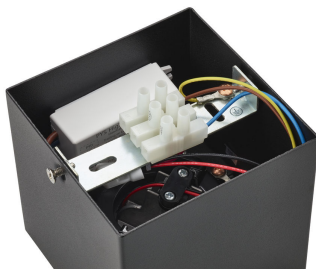

PHILIPS

Box plafond-/
wandspot

Plafond-/wandspots

2200-2700 K

Zwart

Dimbaar; WarmGlow

Hoogwaardige onderdelen

50491/30/P0