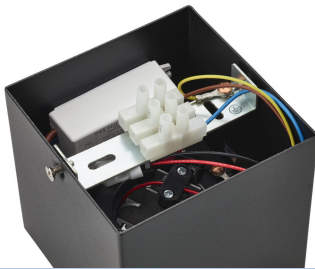

PHILIPS

Box plafond-/
wandspot

Plafond-/wandspots

2200-2700 K

Zwart

Dimbaar; WarmGlow

Hoogwaardige onderdelen

50491/30/P0