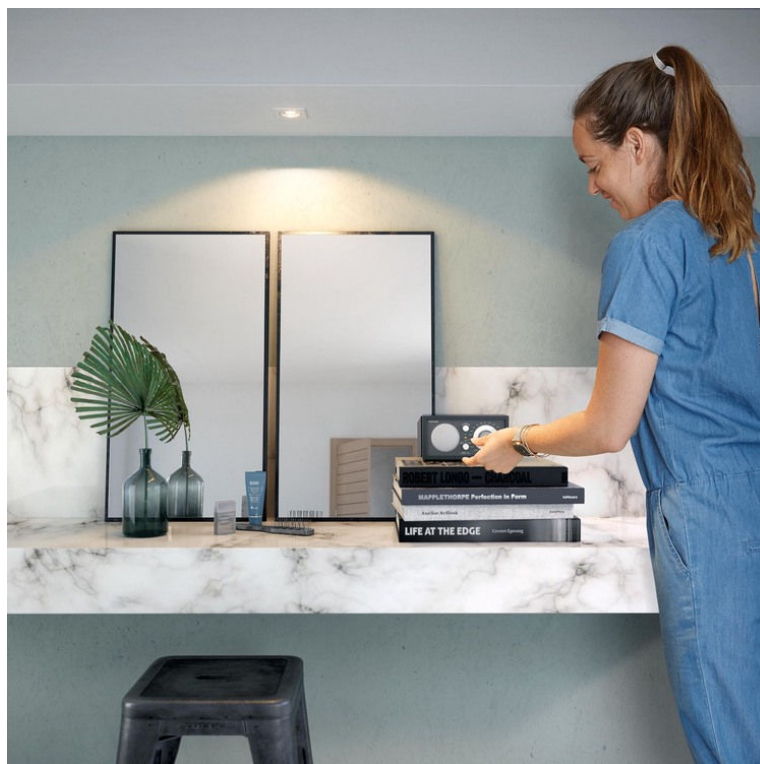

PHILIPS

Enneper
inbouwverlichting

Inbouwlampen

Geen lamp
wit

50191/31/PN

De juiste lichtstijl creëren

De Enneper inbouwspot van Philips is vervaardigd van hoogwaardig materiaal en een eenvoudig design voor elke interieurstijl. Kies een bijpassende Philips GU10 LED-lamp en geniet van hoogwaardige, duurzame verlichting.

Speciale kenmerken

- Exclusief lamp
- Eenvoudig verwisselbare lamp

Ontworpen voor uw huiskamer en slaapkamer

- hoogwaardig materiaal
- Stof- en roestvrij

Kenmerken

Exclusief lamp

Deze lamp wordt geleverd zonder lamp, waardoor u de lichtopbrengst kunt kiezen die het beste bij de kamer en u persoonlijke smaak past. Wanneer u voor een Philips LED-lamp kiest, krijgt u een hoogwaardige en duurzame lichtopbrengst.

Eenvoudig verwisselbare lamp

Met de nieuwe, gebruiksvriendelijke ring verwisselt u probleemloos een lamp met een GU10-fitting.

hoogwaardig materiaal

Deze inbouwspot is gemaakt van hoogwaardige synthetische materialen. Dit zorgt voor een solide en duurzaam product dat een aanwinst is voor uw huis en vele jaren meegaat.

Stof- en roestvrij

Het speciale stof- en roestvrije oppervlak van deze inbouwspot beperkt stof tot een minimum en waarborgt een lange levensduur van uw product.

Specificaties

Lampkenmerken

- Beoogd gebruik: Binnen