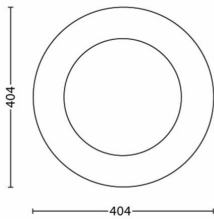

PHILIPS

Cinnabar
plafondverlichting, 20 W

Plafondlampen

2700 K

Wit

33365/31/16