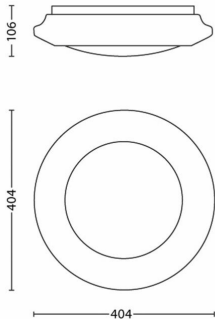

PHILIPS

Cinnabar
plafondverlichting, 20 W

Plafondlampen

2700 K

Wit

33365/31/16