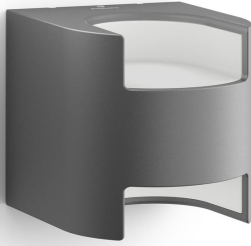

PHILIPS

Grass wandlamp
4,25W

myGarden

2700 K

Antraciet

Waterbestendig

17321/93/16

Geniet van een prachtig verlichte tuin

Deze stijlvolle Philips Grass LED-wandlamp voor buiten in antraciet is vervaardigd van duurzaam gegoten aluminium. Het unieke, open kubusdesign verlicht uw wand van boven naar beneden met twee heldere stralen warmwit licht.

Ontworpen voor uw tuin

- IP44 - weerbestendig

Kenmerken

Energiezuinig

Deze energiebesparende Philips lamp verbruikt minder stroom dan traditionele lichtbronnen. Zo bespaart u op uw energierekening en draagt u bij aan een beter milieu.