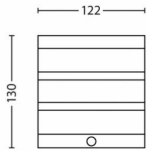

PHILIPS

Calgary wandlamp
3,5W

myGarden

2700 K

Roestvast staal

Waterbestendig

17315/47/16