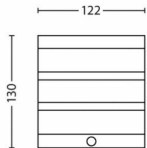

PHILIPS

Calgary wandlamp
3,5W

myGarden

2700 K

Roestvast staal

Waterbestendig

17315/47/16