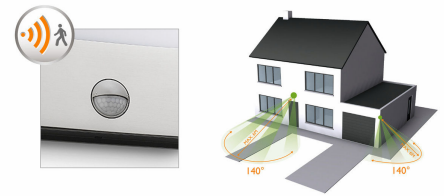

Bewegingsensor inbegrepen

De meegeleverde bewegingsensor verwelkomt u bij thuiskomst en laat weten of er bezoek aankomt. Als de sensor beweging detecteert, wordt het licht automatisch ingeschakeld.