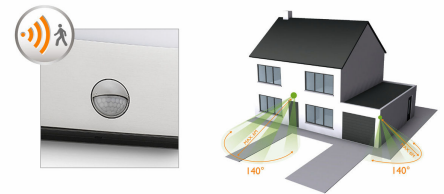

Bewegingsensor inbegrepen

De meegeleverde bewegingsensor verwelkomt u bij thuiskomst en laat weten of er bezoek aankomt. Als de sensor beweging detecteert, wordt het licht automatisch ingeschakeld.