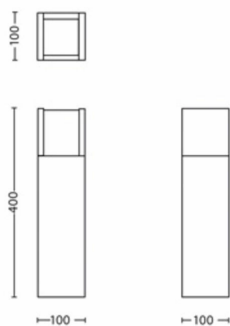

Geniet van een prachtig verlichte tuin

De Philips Arbour antraciete LED-sokkellamp is een echte blikvanger voor uw tuinpaden of oprit. Door de kubusvorm schijnt diffuus warm wit licht alle kanten op. De buitenlamp voldoet aan alle veiligheidseisen (IP44) en is dankzij de hoogwaardige materialen bestand tegen alle weersomstandigheden. Philips buitenverlichting is bovendien eenvoudig te plaatsen met de bijgeleverde montagesleutel. De Arbour familie is beschikbaar in drie verschillende buitenwandlamptypes en twee sokkellampen (verkrijgbaar in twee lengtes).

Duurzame lichtoplossingen

- Energiezuinig
- LED-lamp van topkwaliteit
- Lange levensduur - tot 25 jaar
- Warmwit licht
- Philips biedt standaard een garantie van 5 jaar op deze geïntegreerde LED-binnenverlichting.

Ontworpen voor uw tuin

- IP44 - weerbestendig