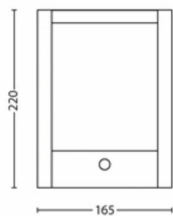

Altijd licht wanneer u thuiskomt

De Philips Arbour antraciete buitenwandlamp met sensor schijnt automatisch warm wit licht wanneer iemand langsloopt. De stijlvolle aluminium buitenwandlamp met ingebouwde LED-lamp voldoet aan alle veiligheidseisen (IP44) en is dankzij de hoogwaardige materialen bestand tegen alle weersomstandigheden. Philips buitenverlichting is bovendien eenvoudig te plaatsen met de bijgeleverde montagesleutel. De Arbour familie is beschikbaar in drie verschillende buitenwandlamptypes en twee sokkellampen (verkrijgbaar in twee lengtes).

Duurzame lichtoplossingen

- Energiezuinig
- LED-lamp van topkwaliteit
- Lange levensduur - tot 25 jaar
- Warmwit licht
- Philips biedt standaard een garantie van 5 jaar op deze geïntegreerde LED-binnenverlichting.

Ontworpen voor uw tuin

- Inclusief bewegingssensor voor gemak en gemoedsrust
- IP44 - weerbestendig