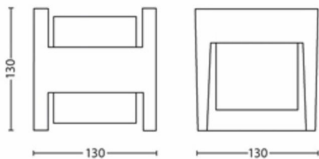

Geniet van een prachtig verlichte tuin

De Philips Arbour antraciete LED-buitenwandlamp geeft uw muur een stijlvolle en krachtige uitstraling. De buitenwandlamp met ingebouwde LED-lamp verdeelt het licht omhoog en omlaag voor een verbluffend effect op de hele muur. De buitenlamp voldoet aan alle veiligheidseisen (IP44) en is dankzij de hoogwaardige aluminium materialen bestand tegen alle weersomstandigheden. Philips buitenverlichting is bovendien eenvoudig te plaatsen met de bijgeleverde montagesleutel. De Arbour familie is beschikbaar in drie verschillende buitenwandlamptypes en twee sokkellampen (verkrijgbaar in twee lengtes).

Duurzame lichtoplossingen

- Energiezuinig
- LED-lamp van topkwaliteit
- Lange levensduur - tot 25 jaar
- Warmwit licht
- Philips biedt standaard een garantie van 5 jaar op deze geïntegreerde LED-binnenverlichting.

Ontworpen voor uw tuin

- IP44 - weerbestendig