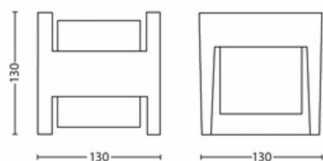

Geniet van een prachtig verlichte tuin

De Philips Arbour antraciete LED-buitenwandlamp geeft uw muur een stijlvolle en krachtige uitstraling. De buitenwandlamp met ingebouwde LED-lamp verdeelt het licht omhoog en omlaag voor een verbluffend effect op de hele muur. De buitenlamp voldoet aan alle veiligheidseisen (IP44) en is dankzij de hoogwaardige aluminium materialen bestand tegen alle weersomstandigheden. Philips buitenverlichting is bovendien eenvoudig te plaatsen met de bijgeleverde montagesleutel. De Arbour familie is beschikbaar in drie verschillende buitenwandlamptypes en twee sokkellampen (verkrijgbaar in twee lengtes).

Duurzame lichtoplossingen

- Energiezuinig
- LED-lamp van topkwaliteit
- Lange levensduur - tot 25 jaar
- Warmwit licht
- Philips biedt standaard een garantie van 5 jaar op deze geïntegreerde LED-binnenverlichting.

Ontworpen voor uw tuin

- IP44 - weerbestendig