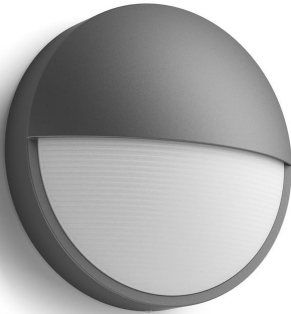

# PHILIPS

Capricorn  
wandlamp 5,5W

myGarden

2700 K

Antraciet

Waterbestendig

16455/93/16

## Geniet van een prachtig verlichte tuin

Deze koepelvormige Philips Capricorn LED-wandlamp voor buiten in mooi antracietgrijs is vervaardigd van duurzaam gegoten aluminium. Het elegante halvemaandesign verlicht buitenruimten met een sterke, maar diffuse bundel warmwit licht.