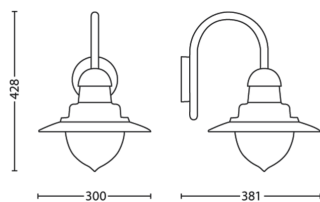

PHILIPS

Raindrop wandlamp
60W E27 zonder lamp

myGarden

Geen lamp

Brons

Waterbestendig

01652/06/PN