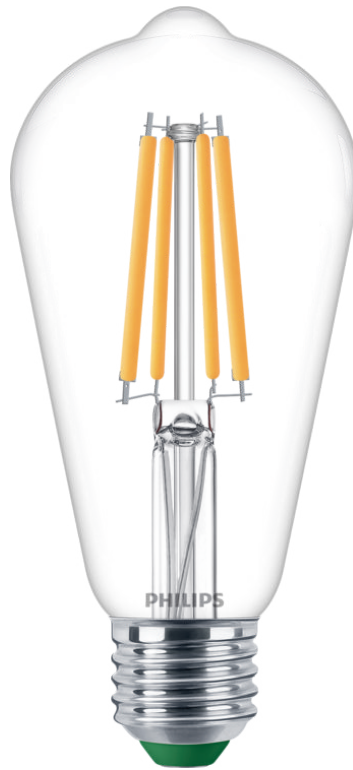

PHILIPS

Ampoule transparente à filament 60 W ST64 E27

Haute efficacité

2700K

840 lm

50 000 h

8720169202689

Éclairage LED puissant d'excellente qualité

Ampoule Philips LED dernier cri offrant une solution d'éclairage général pour les activités quotidiennes en intérieur. Vous réaliserez immédiatement des économies d'énergie et devrez remplacer les ampoules bien moins souvent, sans pour autant transiger sur la qualité d'éclairage.

Caractéristiques

Caractéristiques de l'ampoule

- Usage prévu: Intérieur
- Forme de la lampe: Ampoule non directionnelle
- Prise: E27
- Intensité réglable: Non
- Finition ampoule: Transparent
- Matériaux des lampes: Verre

Dimensions de l'ampoule

- Hauteur: 14 cm
- Largeur: 6,4 cm

Durée de vie

- Nombre de cycles d'allumage: 50.000
- Durée de vie nominale: 50.000 h

Environnement

- Disposal of the product: À la fin de sa durée de vie (économique), éliminez le produit conformément aux règles locales et ne le jetez pas avec les ordures ménagères ordinaires. L'élimination adéquate de votre produit contribuera à prévenir d'éventuelles conséquences négatives pour l'environnement et la santé humaine.