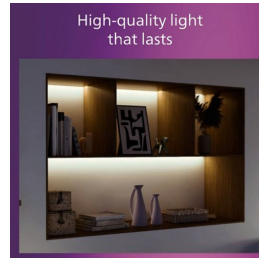

PHILIPS

Plafonnier LED
Magneos 12W carré

Plafonniers

2700K

Noir

8719514328730

Un éclairage LED confortable pour vos yeux

Le Spot encastrable Slim Philips offre un effet de lumière naturelle pour les applications d'éclairage général. C'est un chef-d'œuvre fin pour les plafonds bas, créant une ambiance élégante partout dans votre intérieur. Une lumière confortable et agréable pour les yeux.

Matériau métallique de haute qualité

Matériau métallique robuste et attrayant offrant une finition résistante.

Longue durée de vie, jusqu'à 25 000 heures

La technologie LED de Philips prolonge la durée de vie de votre produit jusqu'à 25 000 heures