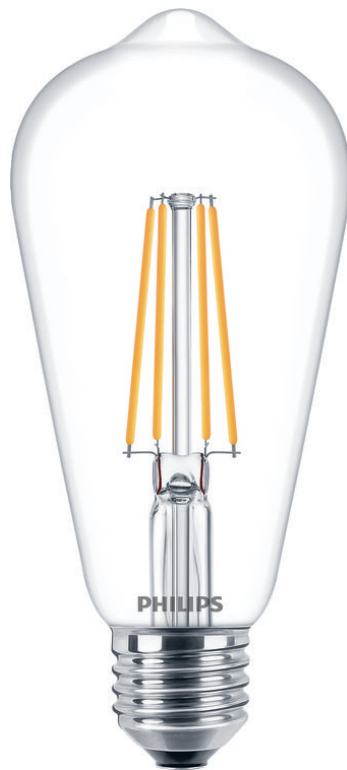

PHILIPS

Ampoule transparente à filament 60 W ST64 E27

LED

2700K

806 lm

15 000 h

8718699763053

Lumière blanche et chaude d'excellente qualité

Les formes standard que vous connaissez et appréciez. La consommation d'énergie de ces ampoules est inférieure de 85 % à celle des ampoules classiques, grâce à la dernière technologie LED éco-énergétique, pour une durée de vie dix fois plus longue.

Caractéristiques

Caractéristiques de l'ampoule

- Usage prévu: Intérieur
- Forme de la lampe: Ampoule non directionnelle
- Prise: E27
- Type de verre: Transparent
- Intensité réglable: Non
- Finition ampoule: Transparent
- Matériaux des lampes: Verre

Dimensions de l'ampoule

- Hauteur: 14 cm
- Largeur: 6,4 cm

Design et finition

- Matériaux: Verre

Durée de vie

- Nombre de cycles d'allumage: 20.000
- Durée de vie nominale: 15.000 h

Environnement

- Disposal of the product: À la fin de sa durée de vie (économique), éliminez le produit conformément aux règles locales et ne le jetez pas avec les ordures ménagères ordinaires. L'élimination adéquate de votre produit contribuera à prévenir d'éventuelles conséquences négatives pour l'environnement et la santé humaine.