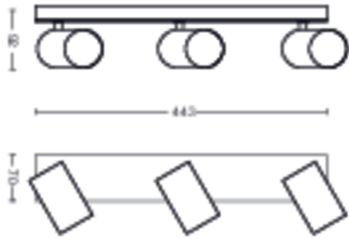

PHILIPS

Spot plafond/mur
Kosipo 3 x

Spots plafond/mur

Sans ampoule

Noir

50593/30/PN