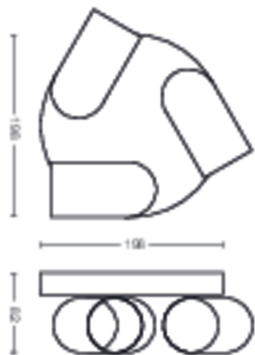

PHILIPS

Spot plafond/mur
Pongee 3 x

Spots plafond/mur

Sans ampoule

Noir

50583/30/PN