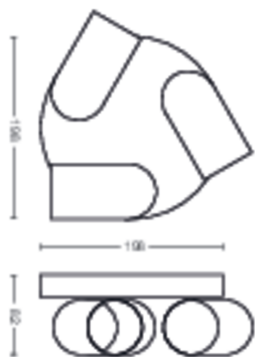

# PHILIPS

Spot plafond/mur  
Pongee 3 x

Spots plafond/mur

Sans ampoule

Noir

50583/30/PN