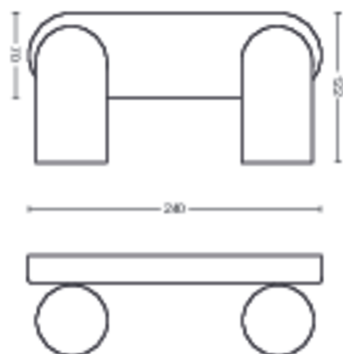

PHILIPS

Spot plafond/mur
Pongee 2 x

Spots plafond/mur

Sans ampoule

Blanc

50582/31/PN